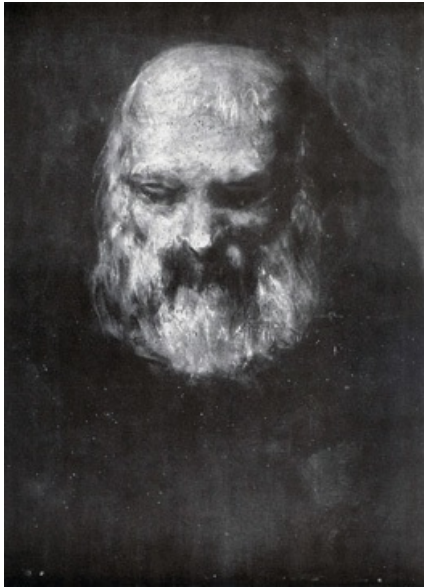

UN FRAILE

CLASIFICACIÓN: PINTURA DE CABALLETE. ASUNTOS VARIOS

DATOS GENERALES

CRONOLOGÍA	1827
UBICACIÓN	Colección particular
DIMENSIONES	40 x 32 cm
TÉCNICA Y SOPORTE	Óleo sobre lienzo
RECONOCIMIENTO DE LA AUTORÍA DE GOYA	Obra unánimemente reconocida
TITULAR	Colección particular
FICHA: REALIZACIÓN/REVISIÓN	17 jun 2010 / 15 jun 2023
INVENTARIO	1080 -

INSCRIPCIONES

Por Goya 1827 (al dorso, no original de Goya).

Monograma del infante Sebastián Gabriel, formado por las iniciales S y G coronadas (al dorso).

HISTORIA

Perteneció a la colección Agnew & Sons de Londres.

ANÁLISIS ARTÍSTICO

Rostro de fraile con barba blanca que inclina su mirada cabizbajo, como si estuviera inmerso en sus pensamientos sobre un fondo gris-rojizo.

Según Gudiol, la cabeza de este personaje recuerda a las efigies de los santos Pedro y Pablo.

Al igual que su pareja, *Una monja*, la técnica expresionista es palpable en este retrato, sobre todo en la zona de la barba que parece una mancha discontinua.

EXPOSICIONES

Pinturas de Goya
Museo Nacional del Prado Madrid 1928
De abril a mayo de 1928.