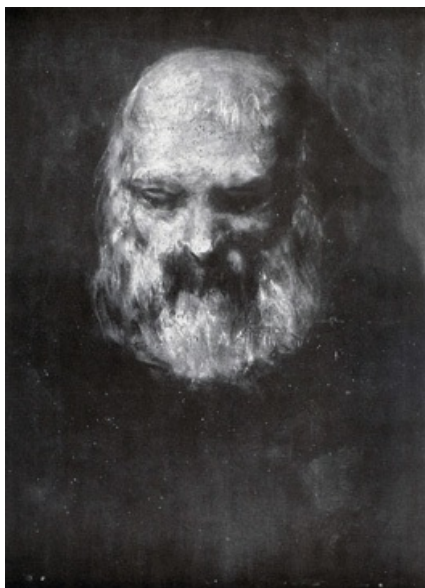

UN FRAILE

CLASIFICACIÓN: PINTURA DE CABALLETE. ASUNTOS VARIOS

DATOS GENERALES

CRONOLOGÍA	1827
UBICACIÓN	Colección particular
DIMENSIONES	40 x 32 cm
TÉCNICA Y SOPORTE	Óleo sobre lienzo
RECONOCIMIENTO DE LA AUTORÍA DE GOYA	Obra unánimemente reconocida
TITULAR	Colección particular
FICHA: REALIZACIÓN/REVISIÓN	17 jun 2010 / 15 jun 2023
INVENTARIO	1080 -

INSCRIPCIONES

Por Goya 1827 (al dorso, no original de Goya).

Monograma del infante Sebastián Gabriel, formado por las iniciales S y G coronadas (al dorso).

HISTORIA

Perteneció a la colección Agnew & Sons de Londres.

ANÁLISIS ARTÍSTICO

Rostro de fraile con barba blanca que inclina su mirada cabizbajo, como si estuviera inmerso en sus pensamientos sobre un fondo gris-rojizo.

Según Gudiol, la cabeza de este personaje recuerda a las efigies de los santos Pedro y Pablo.

Al igual que su pareja, *Una monja*, la técnica expresionista es palpable en este retrato, sobre todo en la zona de la barba que parece una mancha discontinua.

EXPOSICIONES

Pinturas de Goya
Museo Nacional del Prado Madrid 1928
De abril a mayo de 1928.